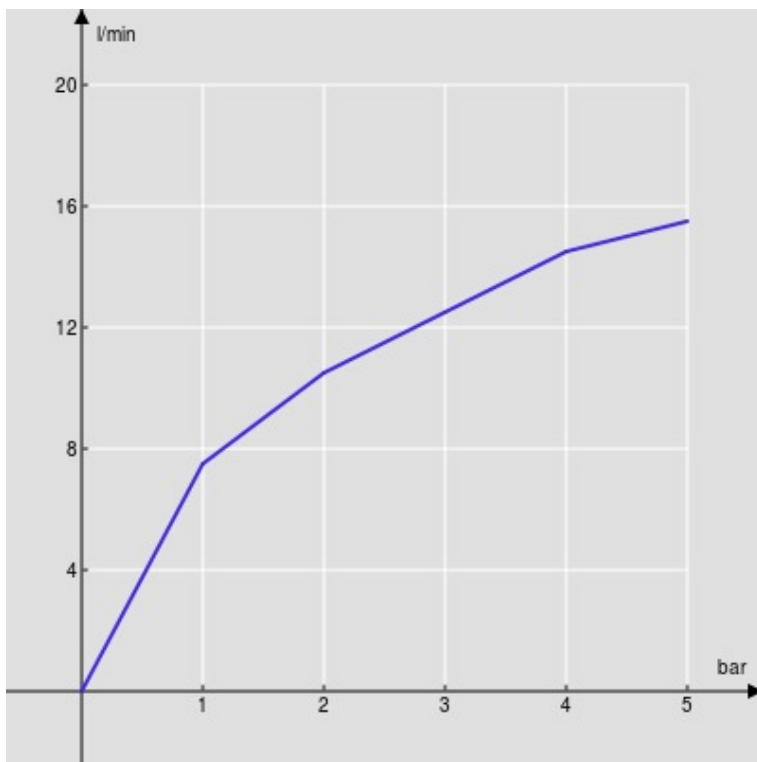

SPECIFICHE

Monocomando

Velvet black

Aeratore anticalcare M 22 x 1

Getto orientabile

Scarico 1 1/4" con sistema brevettato SNAP

Flessibili inox ø 3/8"

Limitatore di portata con freno al 50%

Imballo: 41,2 x 16,4 x 7,1 cm / 0,0048 m<sup>3</sup> / 1,85 kg

CERTIFICAZIONI

DIAGRAMMA DI PORTATA: ACQUA CALDA/FREDDA

— Aeratore

DIAGRAMMA DI PORTATA: ACQUA MISCELATA

— Aeratore