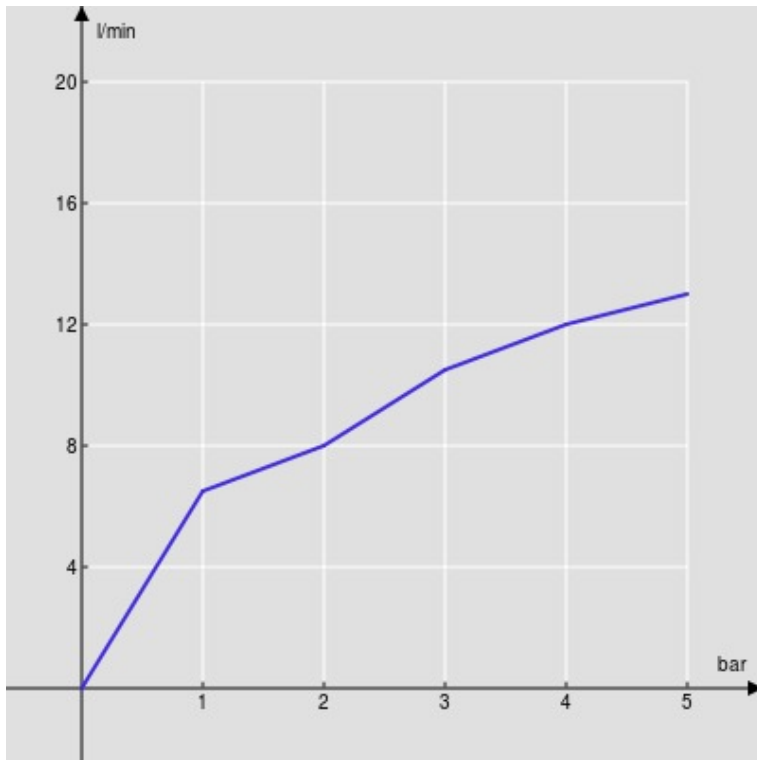

SPECIFICHE

Monocomando

Velvet black

Aeratore anticalcare M 22 x 1

Getto orientabile

Scarico 1 1/4" con sistema brevettato SNAP

Flessibili inox ø 3/8"

Limitatore di portata con freno al 50%

Imballo: 41,2 x 16,4 x 7,1 cm / 0,0048 m<sup>3</sup> / 1,85 kg

CERTIFICAZIONI

DIAGRAMMA DI PORTATA: ACQUA CALDA/FREDDA

— Aeratore

DIAGRAMMA DI PORTATA: ACQUA MISCELATA

— Aeratore